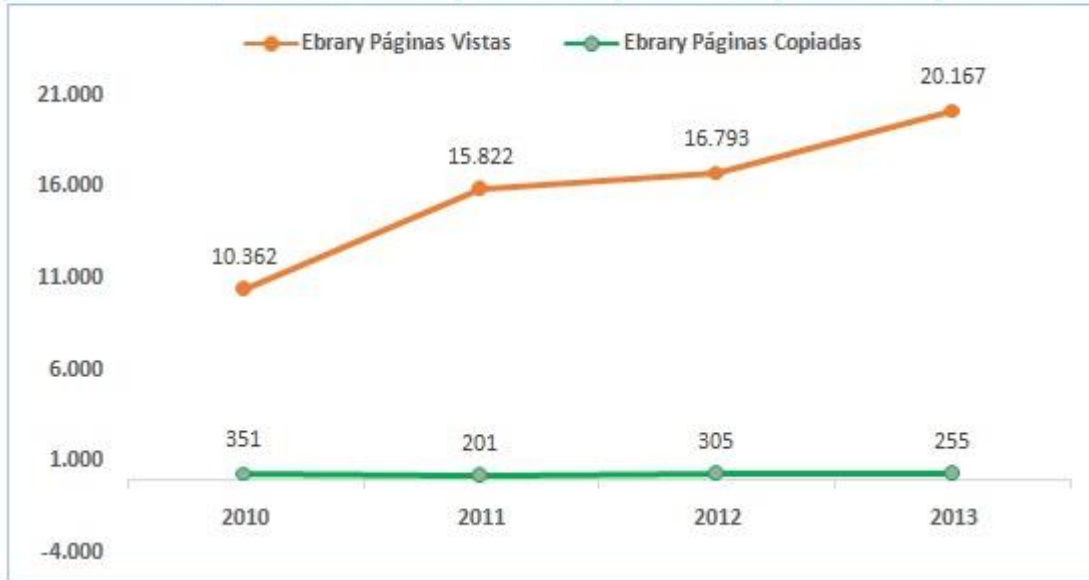

Action		2009	2010	2011	2012	2013
SCIENCE DIRECT	Requests for full-text documents	14.342	21.767	20.320	22.060	21.549
	Requests for all pages	75.309	119.184	104.727	105.000	132.894
	Total Searches Run (incl. Federated Search)	15.595	22.184	22.969	23.506	22.046
	Total Science Direct	105.246	163.135	148.016	150.566	176.489

Base de Datos	2011	2012	2013
SCOPUS	832	2.139	6.048

Base de Datos	Action	2008	2009	2010	2011	2012	2013
PROQUEST	Cit / Abstract	7.399	4.576	5.297	3.547	11.241	8.848
	Any Ft Format	12.248	8.041	4.686	5.081	25.872	19.355
	Total Proquest	19.647	12.617	9.983	8.628	37.113	28.203

Notinet	Acción	2008	2009	2010	2011	2012	2013
	Páginas Vistas	2.009	3.864	4.803	1.116	1.712	893

Base de Datos	Acción	2010	2011	2012	2013
Ebrary	Páginas Vistas	10.362	15.822	16.793	20.167
	Páginas Copiadas	351	201	305	255
	Páginas Impresas	196	8	26	167