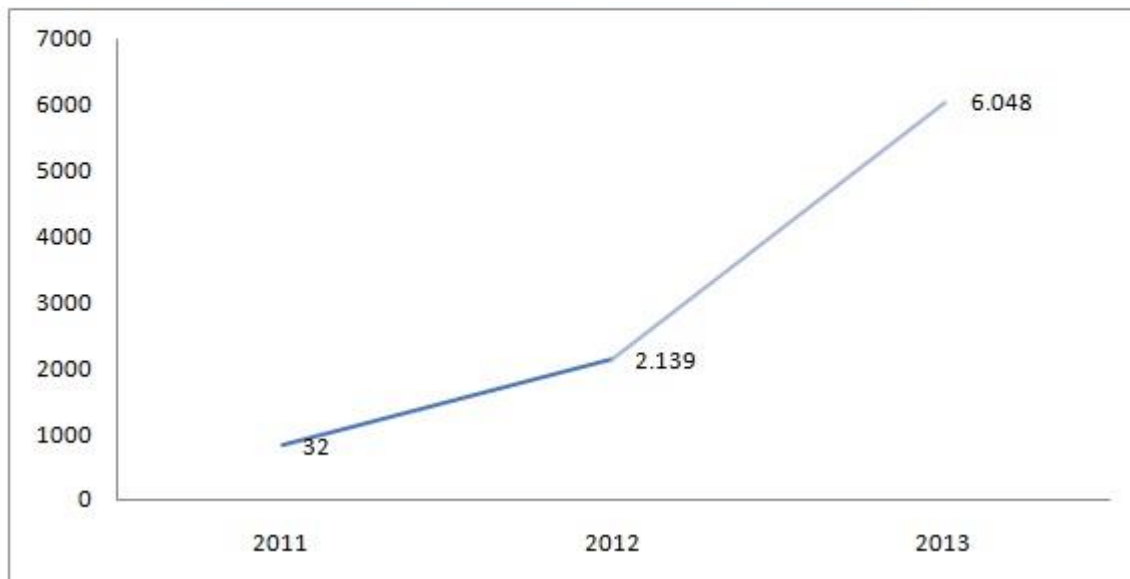

Action		2009	2010	2011	2012	2013
SCIENCE DIRECT	Requests for full-text documents	14.342	21.767	20.320	22.060	21.549
	Requests for all pages	75.309	119.184	104.727	105.000	132.894
	Total Searches Run (incl. Federated Search)	15.595	22.184	22.969	23.506	22.046
	Total Science Direct	105.246	163.135	148.016	150.566	176.489

Base de Datos	2011	2012	2013
SCOPUS	832	2.139	6.048

Base de Datos	Action	2008	2009	2010	2011	2012	2013
PROQUEST	Cit / Abstract	7.399	4.576	5.297	3.547	11.241	8.848
	Any Ft Format	12.248	8.041	4.686	5.081	25.872	19.355
	Total Proquest	19.647	12.617	9.983	8.628	37.113	28.203

Notinet	Acción	2008	2009	2010	2011	2012	2013
	Páginas Vistas	2.009	3.864	4.803	1.116	1.712	893

Base de Datos	Acción	2010	2011	2012	2013
Ebrary	Páginas Vistas	10.362	15.822	16.793	20.167
	Páginas Copiadas	351	201	305	255
	Páginas Impresas	196	8	26	167