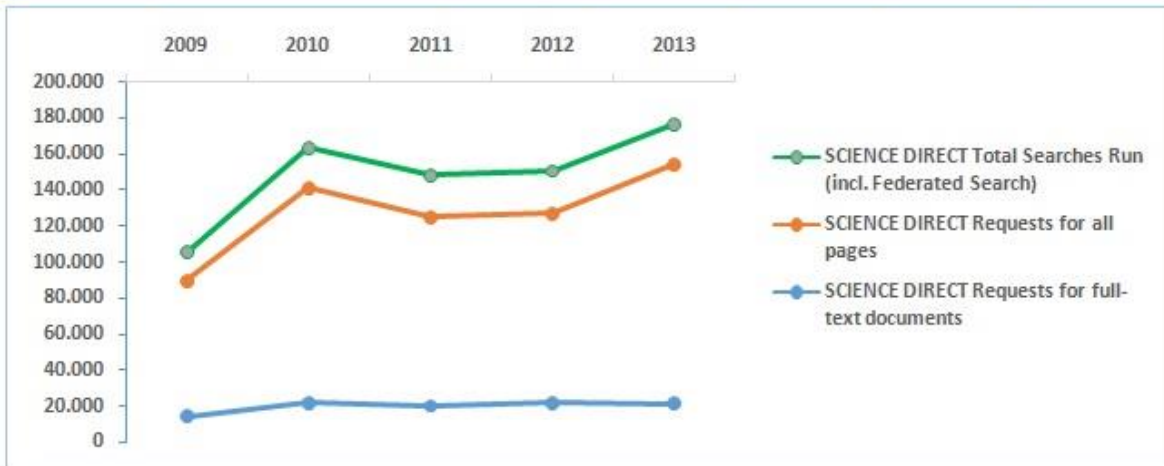

Action		2009	2010	2011	2012	2013
SCIENCE DIRECT	Requests for full-text documents	14.342	21.767	20.320	22.060	21.549
	Requests for all pages	75.309	119.184	104.727	105.000	132.894
	Total Searches Run (incl. Federated Search)	15.595	22.184	22.969	23.506	22.046
	Total Science Direct	105.246	163.135	148.016	150.566	176.489

Notinet	Acción	2008	2009	2010	2011	2012	2013
	Páginas Vistas	2.009	3.864	4.803	1.116	1.712	893

Base de Datos	Acción	2010	2011	2012	2013
Ebrary	Páginas Vistas	10.362	15.822	16.793	20.167
	Páginas Copiadas	351	201	305	255
	Páginas Impresas	196	8	26	167