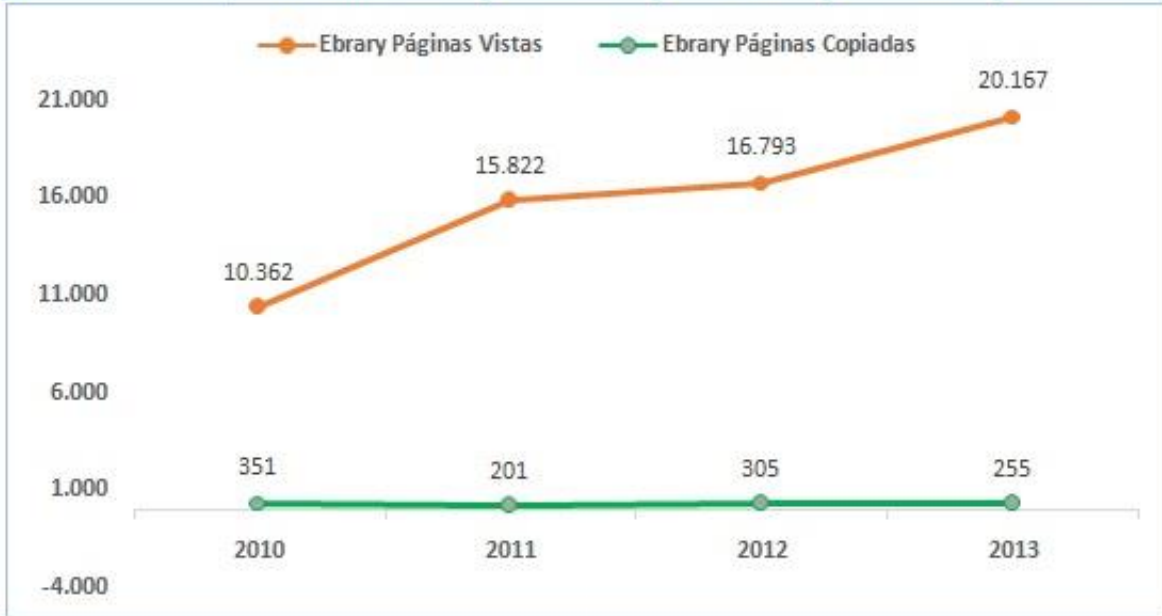

Base de Datos	2011	2012	2013
SCOPUS	832	2.139	6.048

Base de Datos	Action	2008	2009	2010	2011	2012	2013
PROQUEST	Cit / Abstract	7.399	4.576	5.297	3.547	11.241	8.848
	Any Ft Format	12.248	8.041	4.686	5.081	25.872	19.355
	Total Proquest	19.647	12.617	9.983	8.628	37.113	28.203

Notinet	Acción	2008	2009	2010	2011	2012	2013
	Páginas Vistas	2.009	3.864	4.803	1.116	1.712	893

Base de Datos	Acción	2010	2011	2012	2013
Ebrary	Páginas Vistas	10.362	15.822	16.793	20.167
	Páginas Copiadas	351	201	305	255
	Páginas Impresas	196	8	26	167