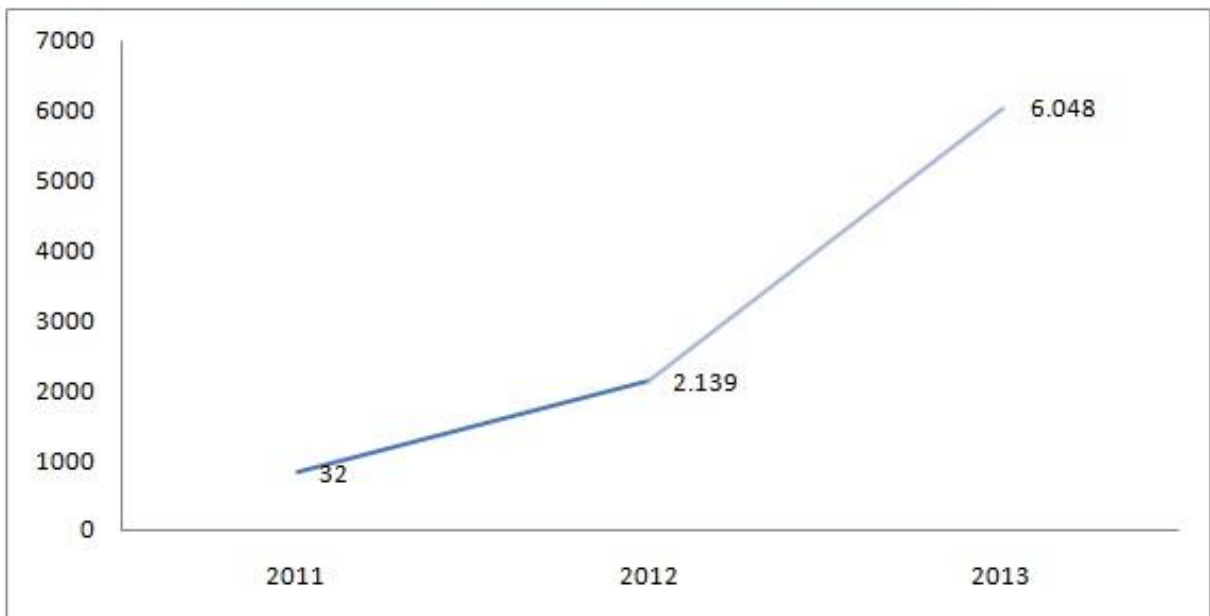

Action		2009	2010	2011	2012	2013
SCIENCE DIRECT	Requests for full-text documents	14.342	21.767	20.320	22.060	21.549
	Requests for all pages	75.309	119.184	104.727	105.000	132.894
	Total Searches Run (incl. Federated Search)	15.595	22.184	22.969	23.506	22.046
	Total Science Direct	105.246	163.135	148.016	150.566	176.489

Base de Datos	2011	2012	2013
SCOPUS	832	2.139	6.048

Base de Datos	Action	2008	2009	2010	2011	2012	2013
PROQUEST	Cit / Abstract	7.399	4.576	5.297	3.547	11.241	8.848
	Any Ft Format	12.248	8.041	4.686	5.081	25.872	19.355
	Total Proquest	19.647	12.617	9.983	8.628	37.113	28.203

Notinet	Acción	2008	2009	2010	2011	2012	2013
	Páginas Vistas	2.009	3.864	4.803	1.116	1.712	893

Base de Datos	Acción	2010	2011	2012	2013
Ebrary	Páginas Vistas	10.362	15.822	16.793	20.167
	Páginas Copiadas	351	201	305	255
	Páginas Impresas	196	8	26	167