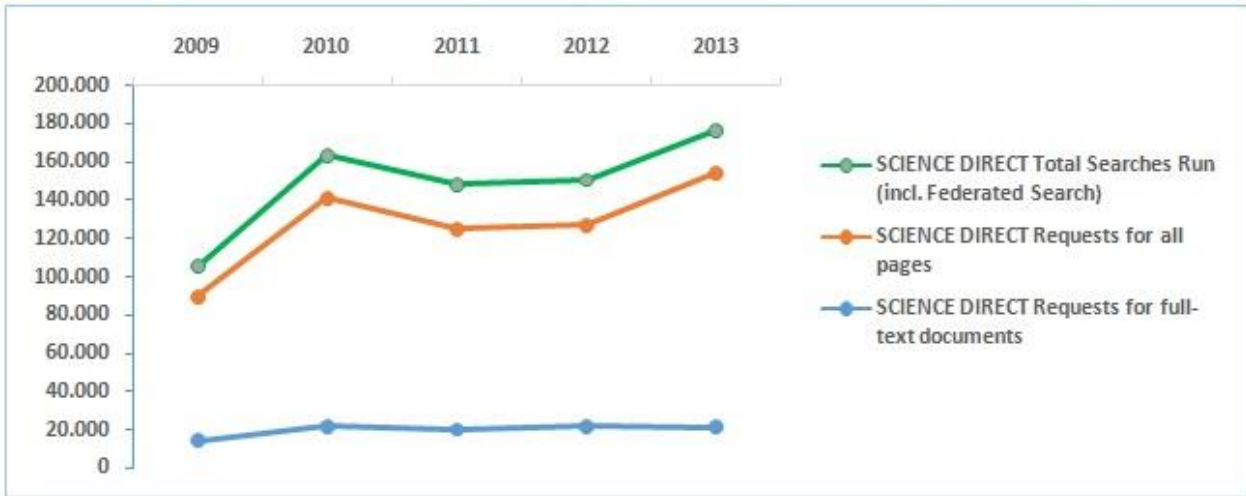

Action		2009	2010	2011	2012	2013
SCIENCE DIRECT	Requests for full-text documents	14.342	21.767	20.320	22.060	21.549
	Requests for all pages	75.309	119.184	104.727	105.000	132.894
	Total Searches Run (incl. Federated Search)	15.595	22.184	22.969	23.506	22.046
	Total Science Direct	105.246	163.135	148.016	150.566	176.489

Notinet	Acción	2008	2009	2010	2011	2012	2013
	Páginas Vistas	2.009	3.864	4.803	1.116	1.712	893

Base de Datos	Acción	2010	2011	2012	2013
Ebrary	Páginas Vistas	10.362	15.822	16.793	20.167
	Páginas Copiadas	351	201	305	255
	Páginas Impresas	196	8	26	167