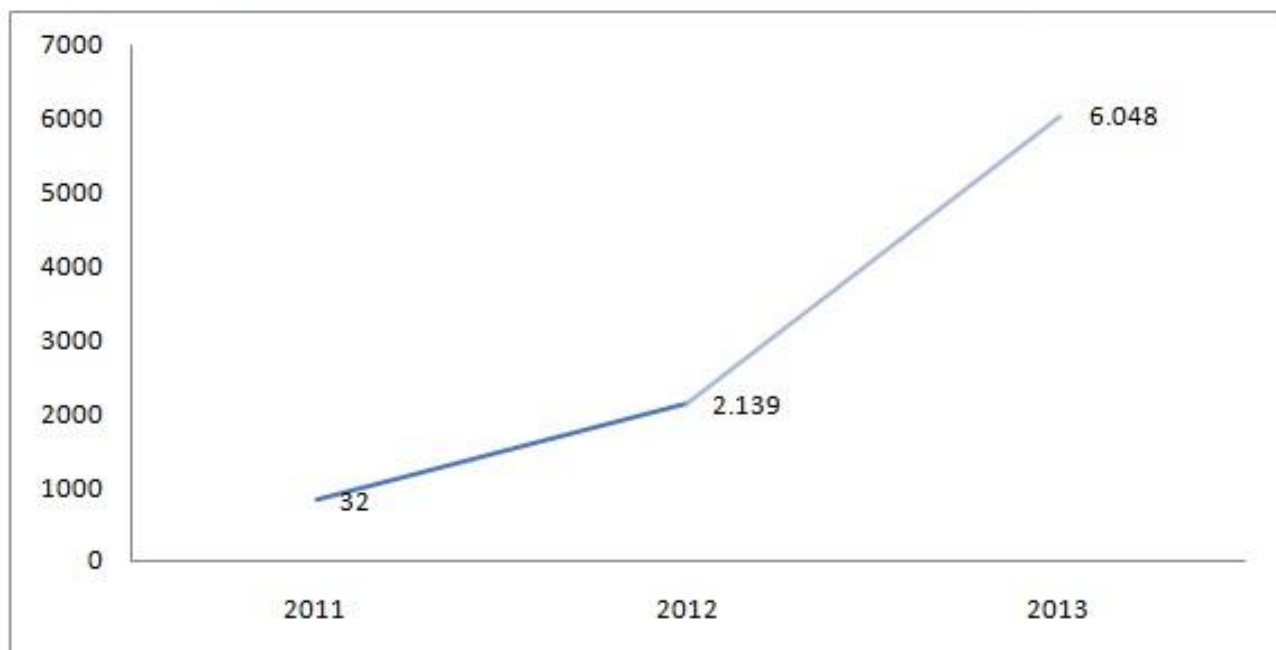

Action		2009	2010	2011	2012	2013
SCIENCE DIRECT	Requests for full-text documents	14.342	21.767	20.320	22.060	21.549
	Requests for all pages	75.309	119.184	104.727	105.000	132.894
	Total Searches Run (incl. Federated Search)	15.595	22.184	22.969	23.506	22.046
	<b>Total Science Direct</b>	<b>105.246</b>	<b>163.135</b>	<b>148.016</b>	<b>150.566</b>	<b>176.489</b>

Base de Datos	2011	2012	2013
SCOPUS	832	2.139	6.048

Base de Datos	Action	2008	2009	2010	2011	2012	2013
PROQUEST	Cit / Abstract	7.399	4.576	5.297	3.547	11.241	8.848
	Any Ft Format	12.248	8.041	4.686	5.081	25.872	19.355
	Total Proquest	19.647	12.617	9.983	8.628	37.113	28.203

Notinet	Acción	2008	2009	2010	2011	2012	2013
	Páginas Vistas	2.009	3.864	4.803	1.116	1.712	893

Base de Datos	Acción	2010	2011	2012	2013
Ebrary	Páginas Vistas	10.362	15.822	16.793	20.167
	Páginas Copiadas	351	201	305	255
	Páginas Impresas	196	8	26	167