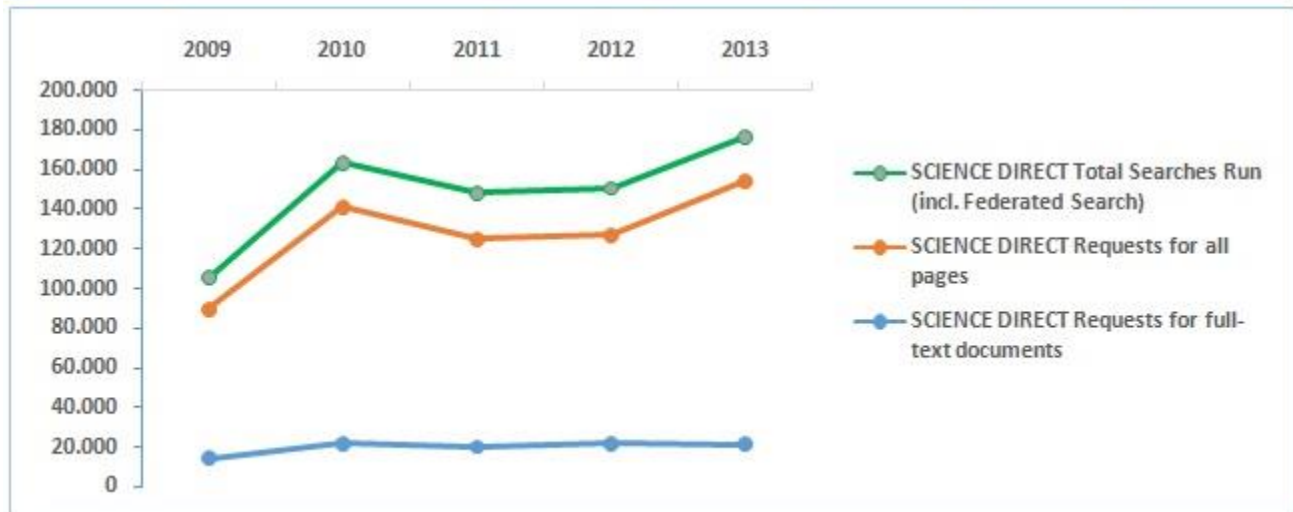

Action		2009	2010	2011	2012	2013
SCIENCE DIRECT	Requests for full-text documents	14.342	21.767	20.320	22.060	21.549
	Requests for all pages	75.309	119.184	104.727	105.000	132.894
	Total Searches Run (incl. Federated Search)	15.595	22.184	22.969	23.506	22.046
	<b>Total Science Direct</b>	<b>105.246</b>	<b>163.135</b>	<b>148.016</b>	<b>150.566</b>	<b>176.489</b>

Notinet	Acción	2008	2009	2010	2011	2012	2013
	Páginas Vistas	2.009	3.864	4.803	1.116	1.712	893

Base de Datos	Acción	2010	2011	2012	2013
Ebrary	Páginas Vistas	10.362	15.822	16.793	20.167
	Páginas Copiadas	351	201	305	255
	Páginas Impresas	196	8	26	167