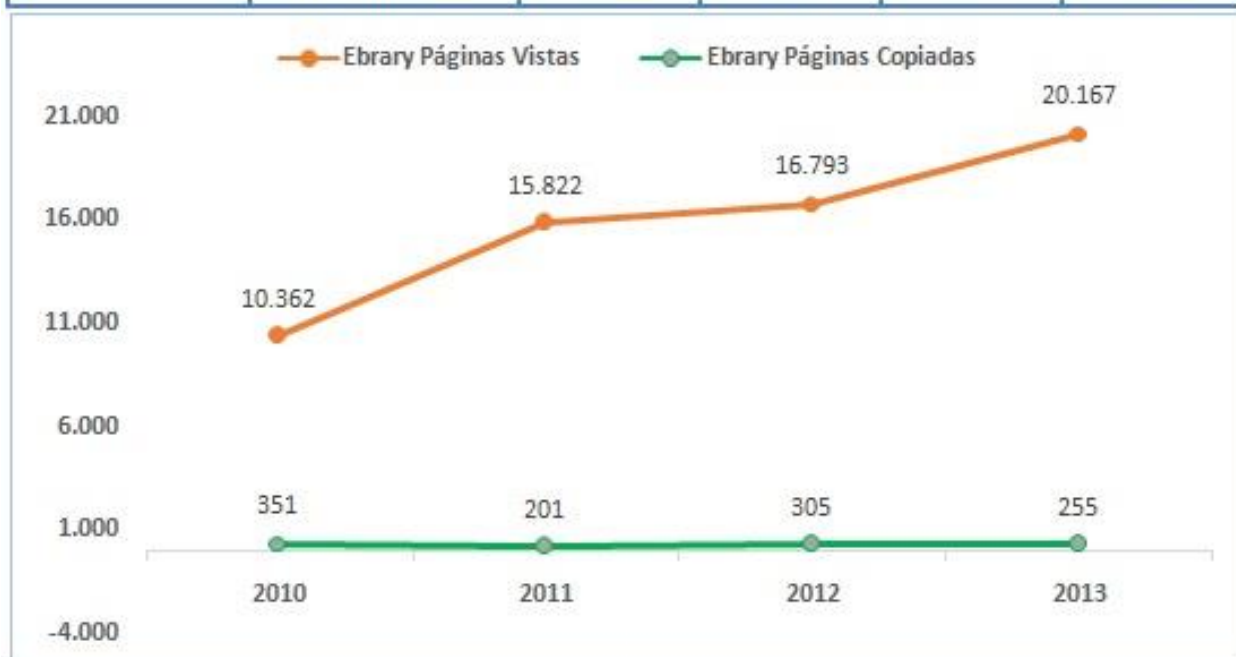

Action		2009	2010	2011	2012	2013
SCIENCE DIRECT	Requests for full-text documents	14.342	21.767	20.320	22.060	21.549
	Requests for all pages	75.309	119.184	104.727	105.000	132.894
	Total Searches Run (incl. Federated Search)	15.595	22.184	22.969	23.506	22.046
	<b>Total Science Direct</b>	<b>105.246</b>	<b>163.135</b>	<b>148.016</b>	<b>150.566</b>	<b>176.489</b>

Base de Datos	2011	2012	2013
SCOPUS	832	2.139	6.048

Base de Datos	Action	2008	2009	2010	2011	2012	2013
PROQUEST	Cit / Abstract	7.399	4.576	5.297	3.547	11.241	8.848
	Any Ft Format	12.248	8.041	4.686	5.081	25.872	19.355
	Total Proquest	19.647	12.617	9.983	8.628	37.113	28.203

Notinet	Acción	2008	2009	2010	2011	2012	2013
	Páginas Vistas	2.009	3.864	4.803	1.116	1.712	893

Base de Datos	Acción	2010	2011	2012	2013
Ebrary	Páginas Vistas	10.362	15.822	16.793	20.167
	Páginas Copiadas	351	201	305	255
	Páginas Impresas	196	8	26	167