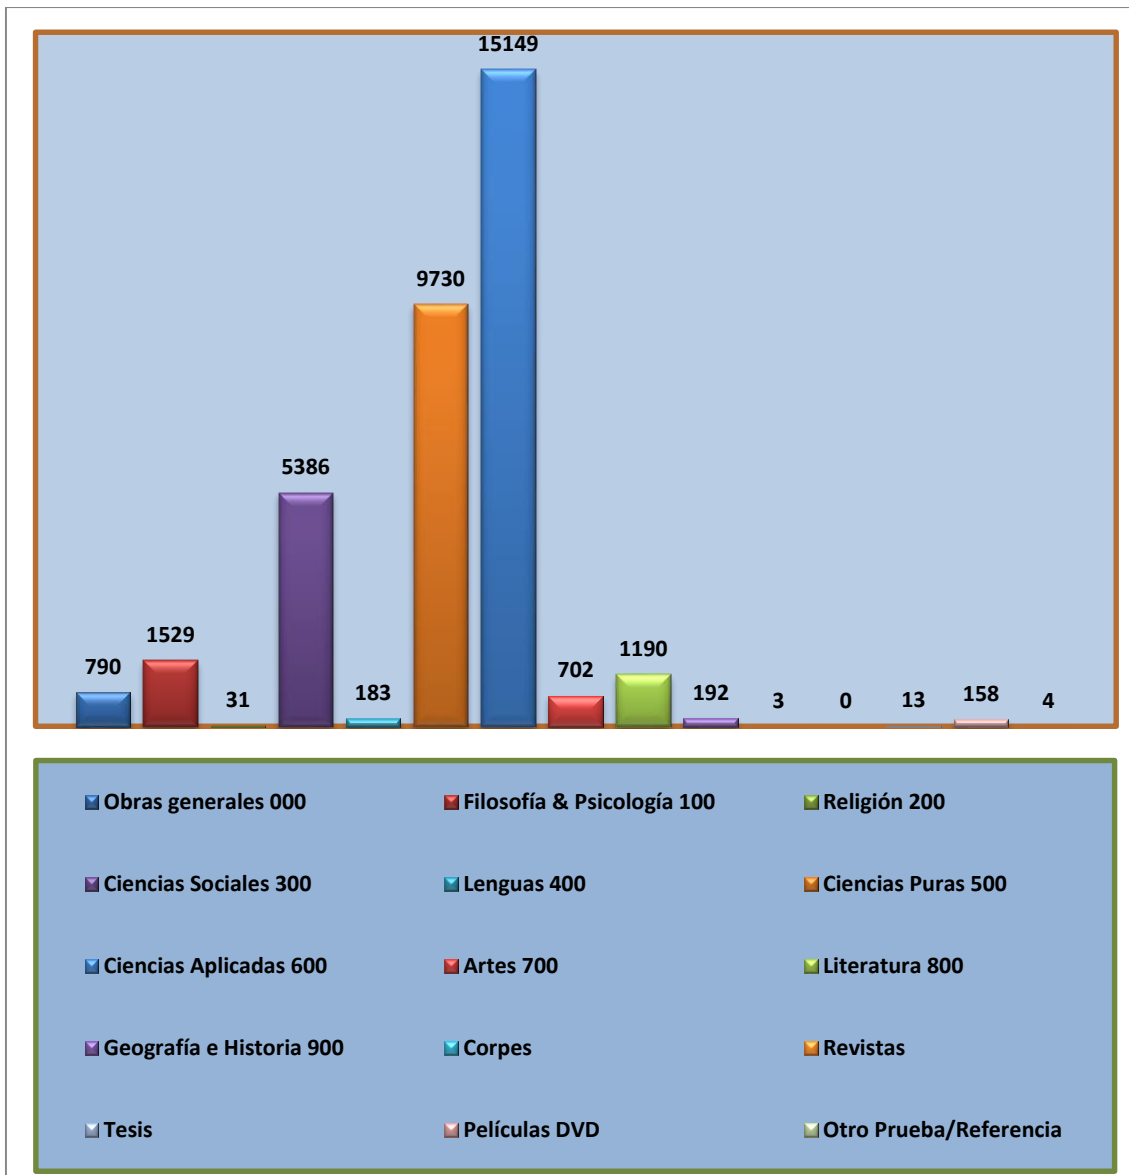

## ESTADÍSTICAS POR TIPO DE COLECCIÓN 2015

**03- CONSULTAS POR TIPO DE COLECCIÓN 2015**

Colección	Ene	Feb	Mar	Abril	Mayo	Jun	Jul	Ago	Sept	Oct	Nov	Dic	Total
Obras generales 000		2		15	115	10	9	190	197	168	84		790
Filosofía & Psicología 100		2		22	124	11	5	505	454	268	138		1529
Religión 200				2	4	2	1	6	4	6	6		31
Ciencias Sociales 300		4	20	155	581	63	24	1193	1206	1284	853	3	5386
Lenguas 400				6	22	2		40	31	44	38		183
Ciencias Puras 500	2	8	10	168	998	106	108	2590	2438	1983	1319		9730
Ciencias Aplicadas 600		28	20	304	1414	255	56	4303	3862	3021	1885	1	15149
Artes 700		6	2	18	56	13	3	290	193	79	42		702
Literatura 800		6	14	147	174	23	6	263	264	205	88		1190
Geografía e Historia 900				8	30	6	1	29	60	45	11	2	192
Corpes								2		1			3
Revistas													0
Tesis						3		1	3	1	5		13
Películas DVD				2	3	2		29	89	19	14		158
Otro Prueba/Referencia						1			3				4
<b>Total</b>	<b>2</b>	<b>56</b>	<b>66</b>	<b>847</b>	<b>3521</b>	<b>497</b>	<b>213</b>	<b>9441</b>	<b>8804</b>	<b>7124</b>	<b>4483</b>	<b>6</b>	<b>35060</b>

**Tabla 1. Préstamos por Tipo de Colección**

Figura 1. Gráfico Estadístico Consultas por Tipo de Colección